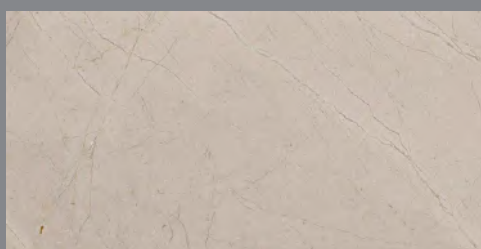

STARLING CANDY

Size :
600 X 1200 MM

Finish :
Glossy Collection

Random :
4