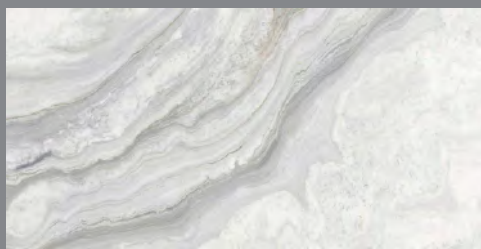

INDUS GRAY

Size :
600 X 1200 MM

Finish :
Glossy Collection

Random :
3