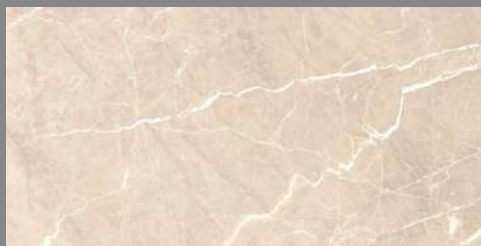

embito
GRANITO LLP

ROWAN IVORY

Size :
600 X 1200 MM

Finish :
Glossy Collection

Random :
4

embito
GRANITO LLP

SANDY BROWN

Size :
600 X 1200 MM