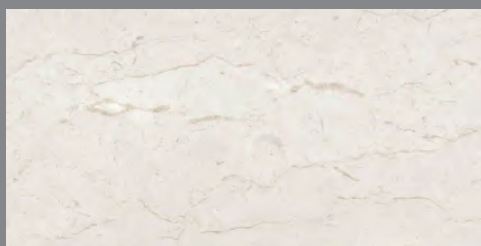

JAGUAR BIANCO

Size :
600 X 1200 MM

Finish :
Glossy Collection

Random :
4