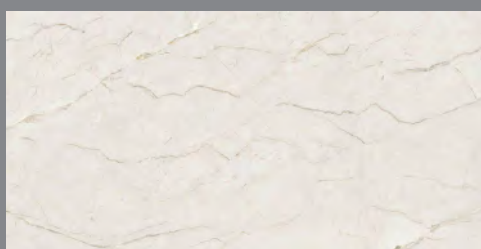

JAGUAR BIANCO

Size :
600 X 1200 MM

Finish :
Glossy Collection

Random :
4