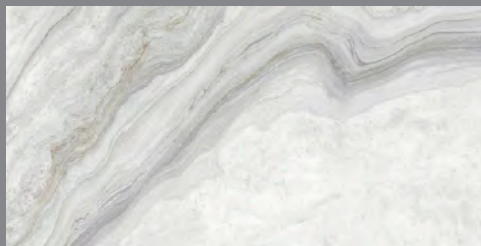

INDUS GRAY

Size :
600 X 1200 MM

Finish :
Glossy Collection

Random :
3