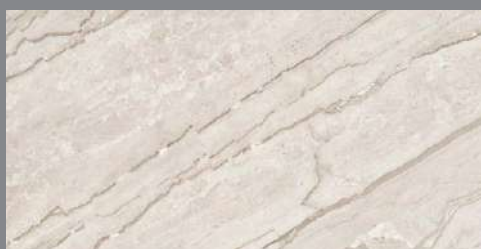

ZOFIA BIANCO

Size :
600 X 1200 MM

Finish :
Glossy Collection

Random :
4