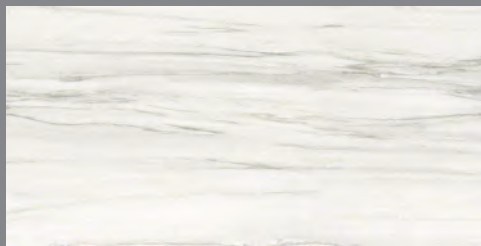

LASA WHITE

Size :
600 X 1200 MM

Finish :
Glossy Collection

Random :
3