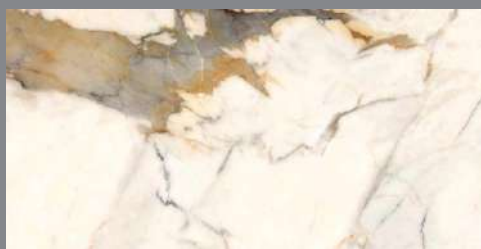

LAVA NATURAL

Size :
600 X 1200 MM

Finish :
Glossy Collection

Random :
5