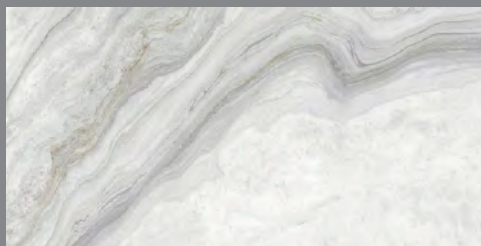

INDUS GRAY

Size :
600 X 1200 MM

Finish :
Glossy Collection

Random :
3