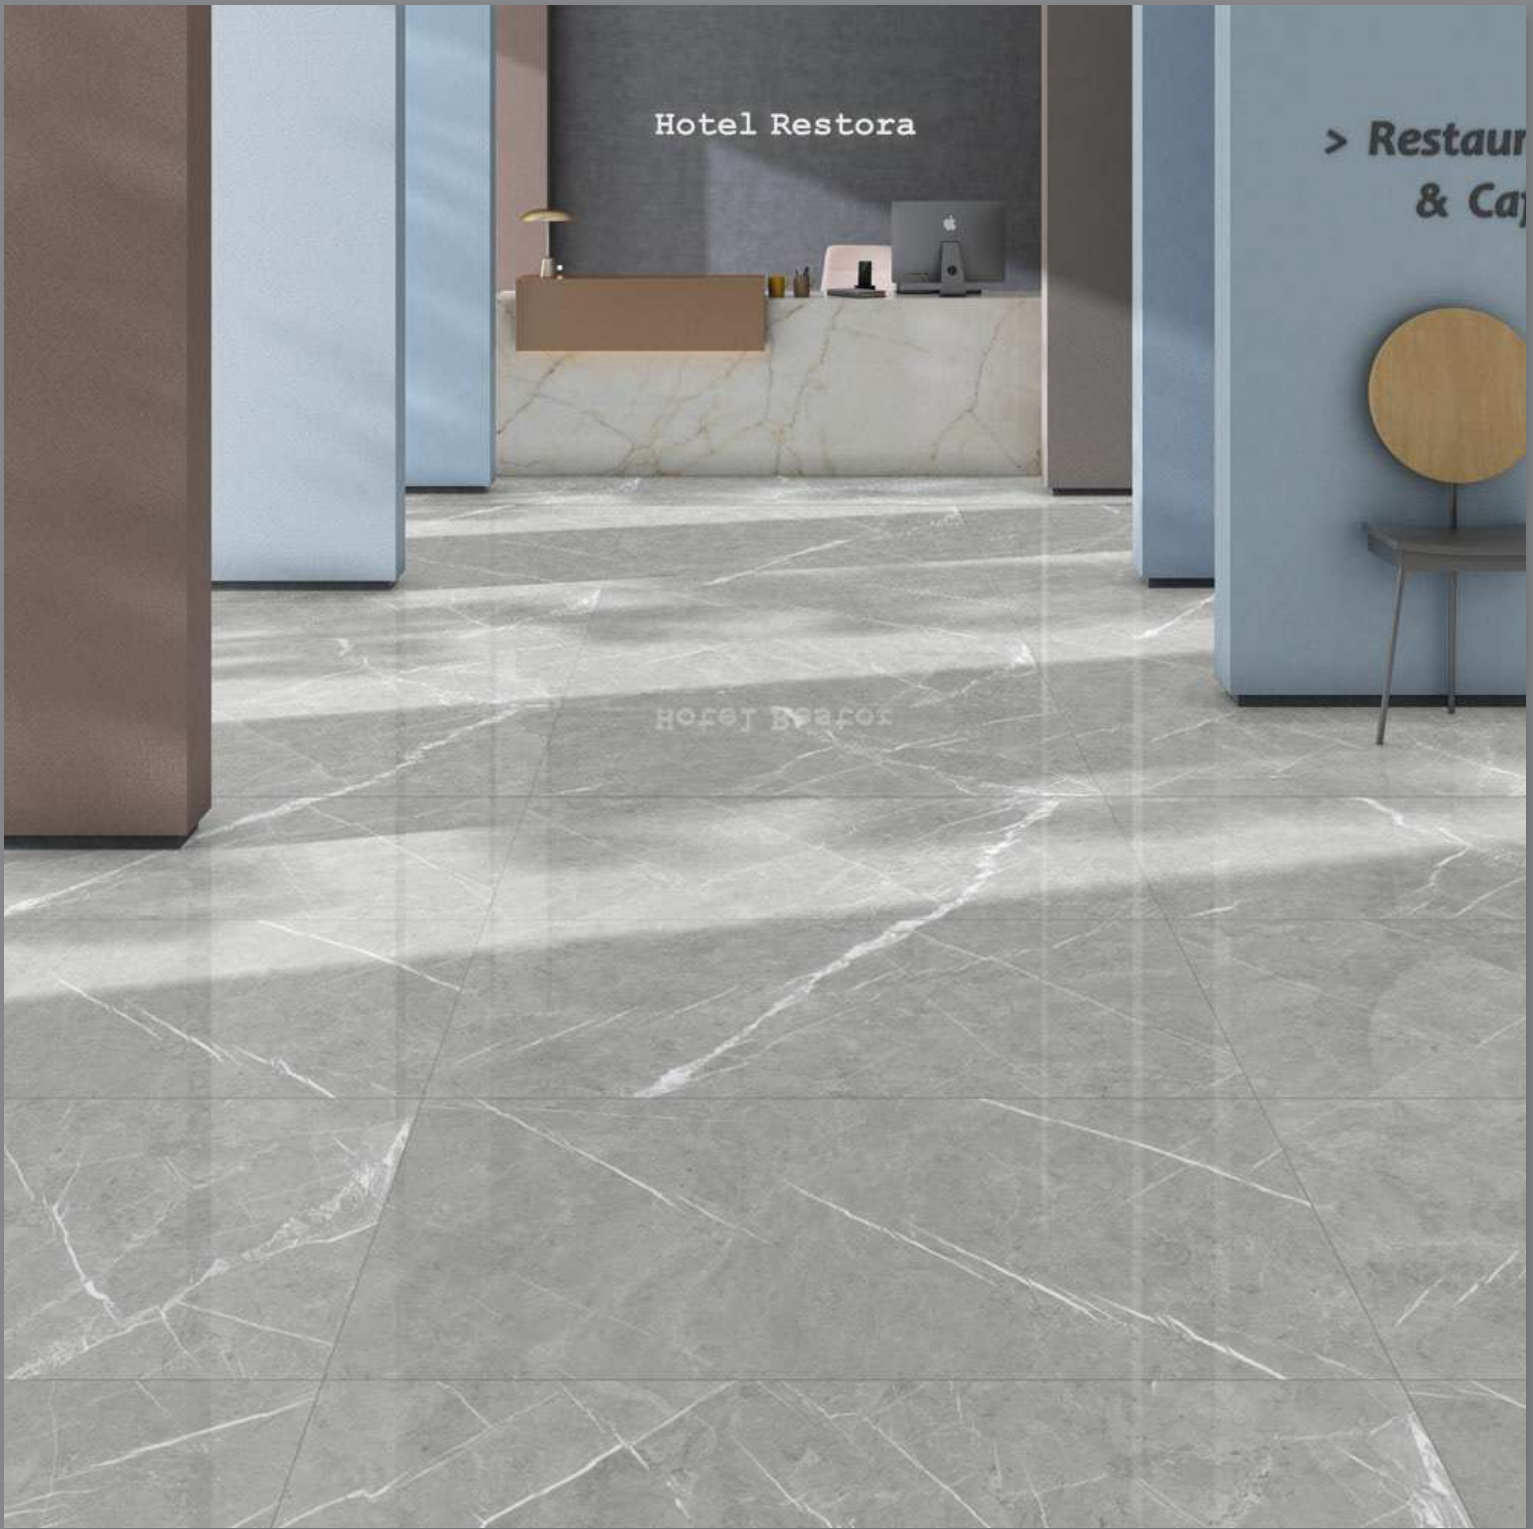

embito
GRANITO LLP

SILESTONE GREY

Size :
600 X 1200 MM

Finish :
Glossy Collection

Random :
5

embito
GRANITO LLP

STAR GREY

Size :
600 X 1200 MM