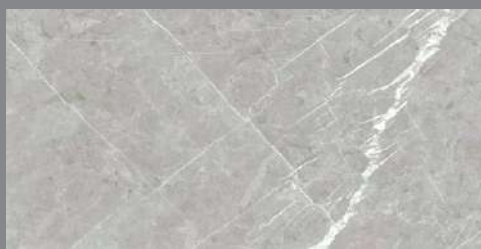

STAR GREY

Size :
600 X 1200 MM

Finish :
Glossy Collection

Random :
5