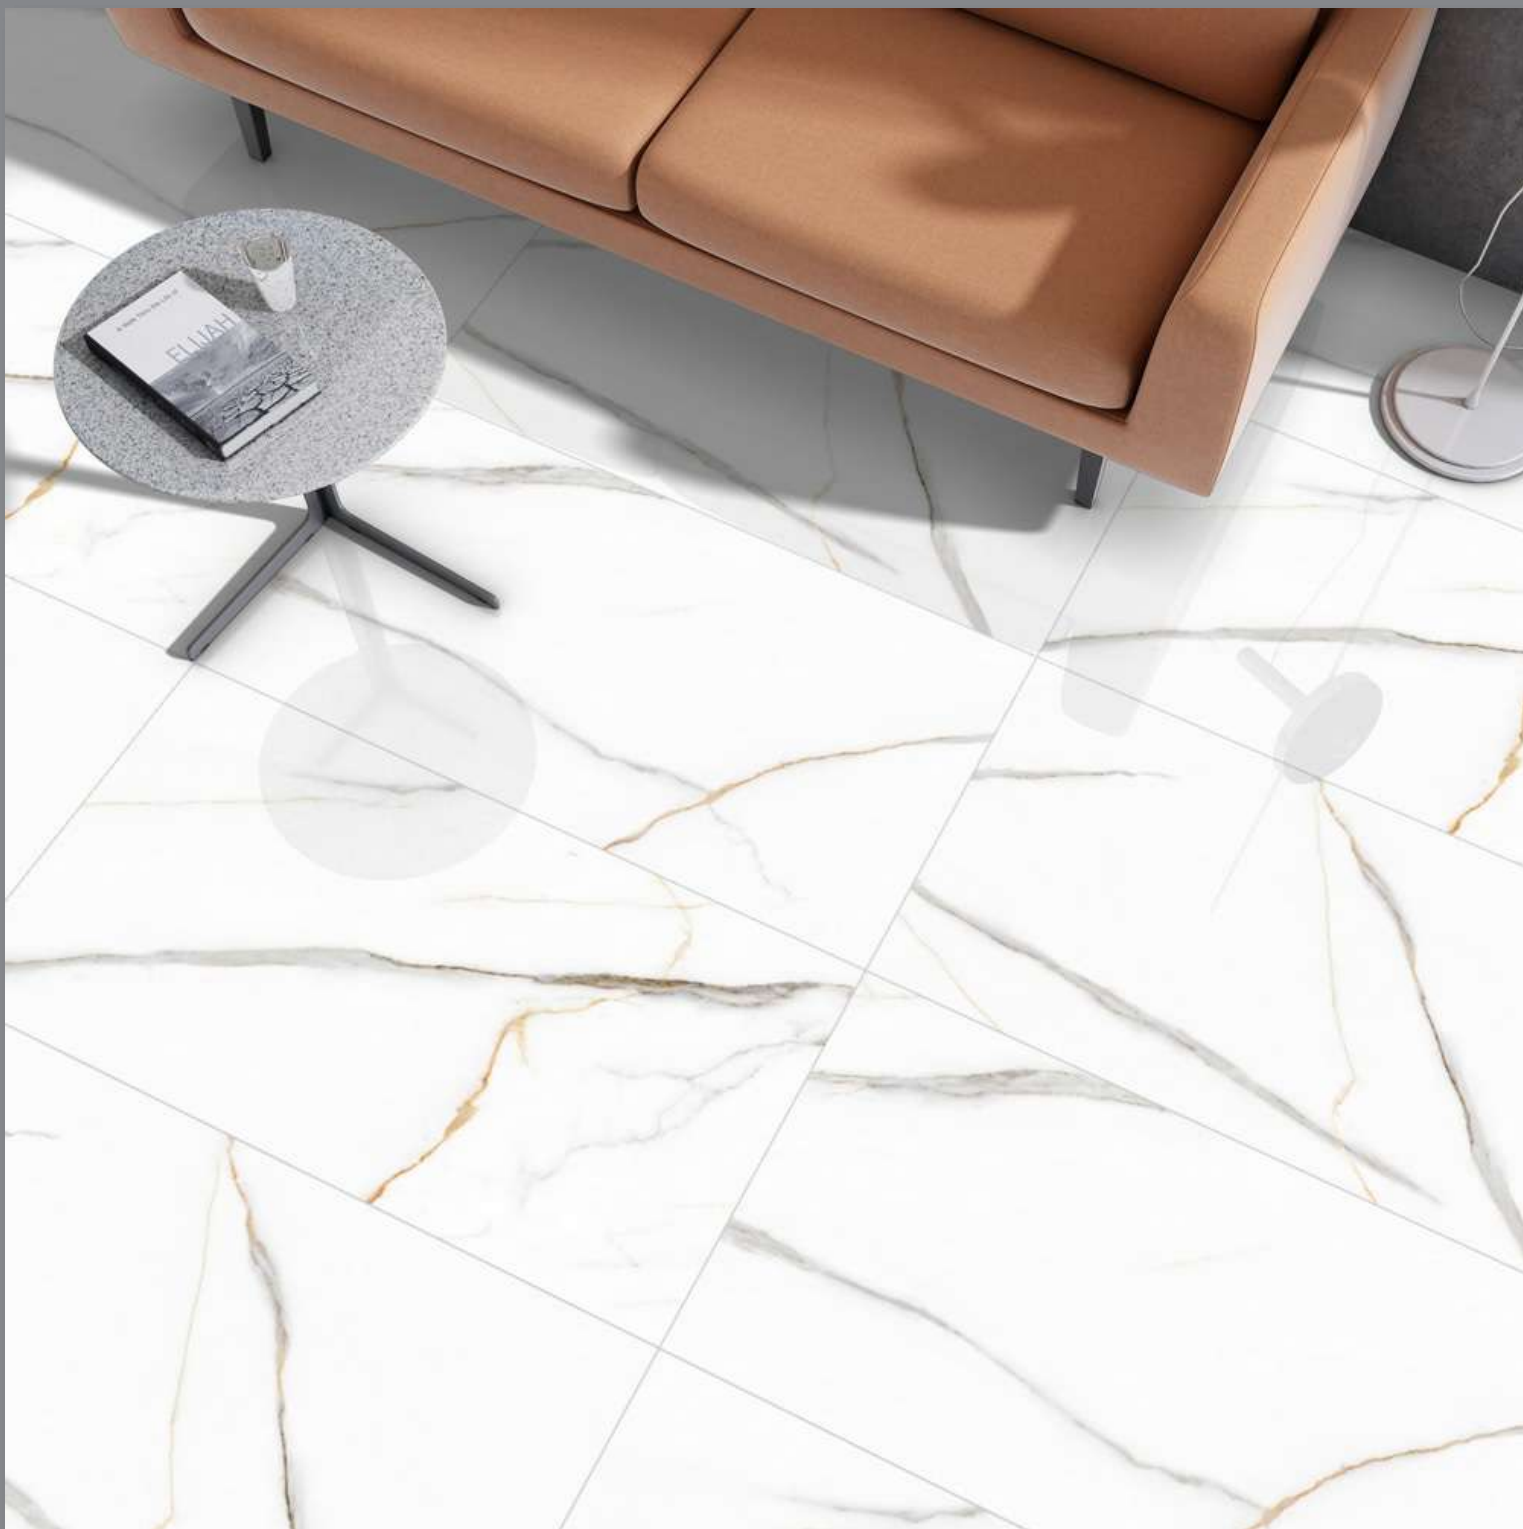

embito
GRANITO LLP

ANGEL STATUARIO

Size :
600 X 1200 MM

Finish :
Glossy Collection

Random :
3

embito
GRANITO LLP

ANTIQUE STATUARIO

Size :
600 X 1200 MM