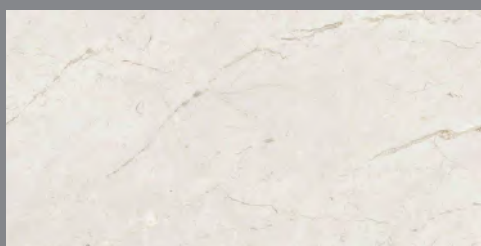

JAGUAR BIANCO

Size :
600 X 1200 MM

Finish :
Glossy Collection

Random :
4