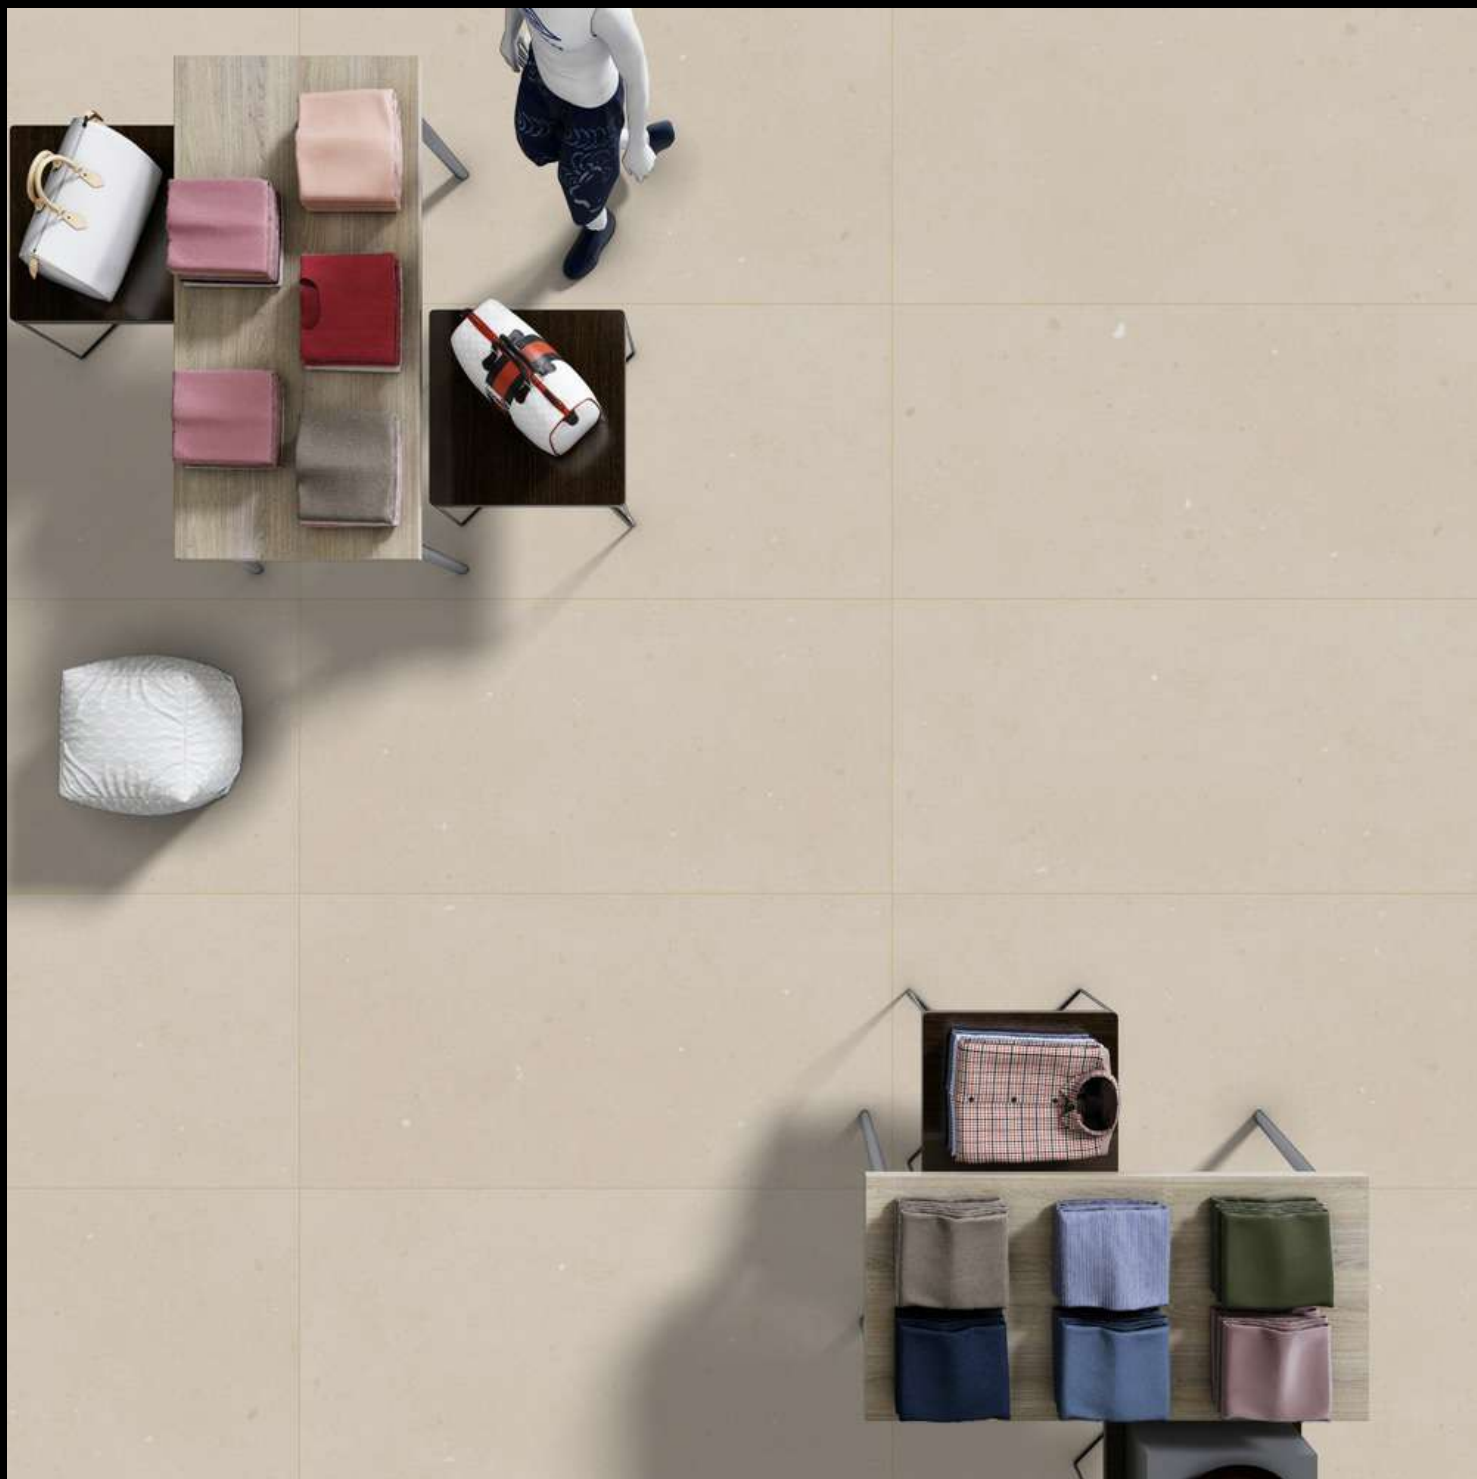

KINDER SILVER

embito
GRANITO LLP

Size :
600 X 1200 MM

Finish :
Matt

Thickness :
9 MM

Random :
3

MEGNUM BEIGE

embito
GRANITO LLP