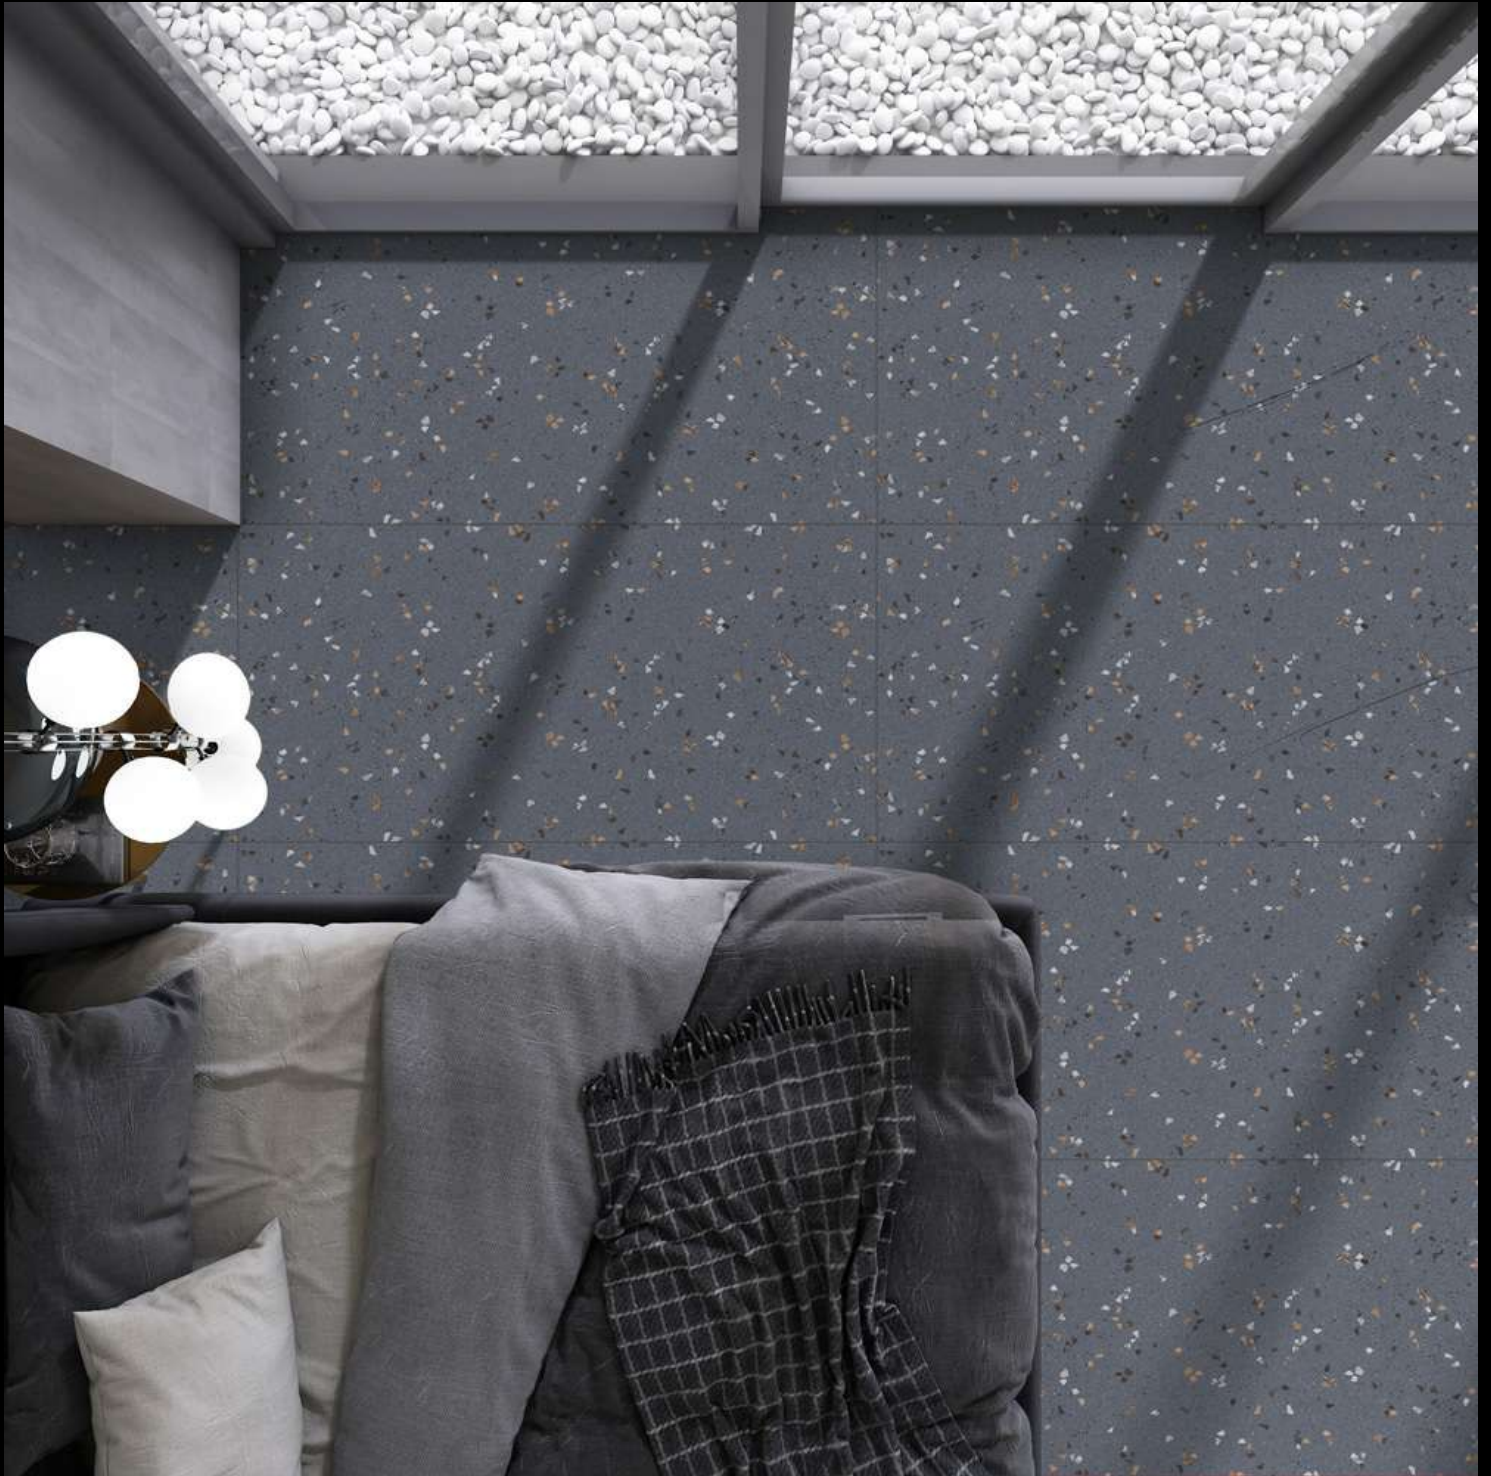

Finish :
Matt

Random :
5

MOZERO CHOCO

embito
GRANITO LLP

Size :
600 X 1200 MM

Finish :
Matt

Thickness :
9 MM

Random :
1